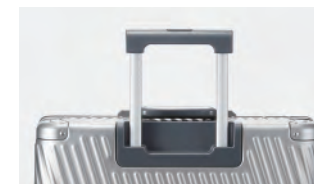

Alnam-F

ボディシェル

堅牢・強靱で耐久性に優れたアルミニウムボディ。フェードアウトする斜めリブデザインが美しさと強度を兼ね備えています。

TSAダイヤルロック

施錠したまま預けることができるTSA LOCK®を搭載。キーを必要としない3ケタのダイヤル式です。

キャスター

音の発生を抑えるタイヤを使用し、旋回性にも優れ、容易に方向転換が可能な双輪のキャスター。

トップハンドル

手を離すと自動で元の位置に戻るオートリターンハンドル。

ブルドライブハンドル

身長や持ち方に合わせて多段階調整が可能なブルドライブハンドルを採用しています。

内装

荷物を仕切れる収納スペースやメッシュポケット付きの中仕切りなど、開閉時の荷こぼれを防止します。

No.	Color	Price	Size	Weight	Capacity	360° 4輪自在 キャスター	DOUBLE WHEEL 双輪 キャスター	CARRY ON ~115cm 機内持ち込み サイズ※1	AI ALUMINUM アルミニウム	TSA DIAL LOCK® TSA ダイヤルロック
No.06741	●09.シルバー	¥36,000 (税込¥39,600)	H55×W34×D25cm	4.0kg	32L 46L(占有容量)	●	●	●	●	●
No.06742	●01.ブラック ●10.レッド ●15.ブルー	¥39,000 (税込¥42,900)				●	●	●	●	
No.06743	●03.ガンメタ ●13.ゴールド	¥42,000 (税込¥46,200)				●	●	●	●	
No.06744	●09.シルバー	¥45,000 (税込¥49,500)	H72×W48×D28cm	5.6kg	73L 96L(占有容量)	●	●	—	●	●
No.06745	●01.ブラック ●10.レッド ●15.ブルー	¥50,000 (税込¥55,000)				●	●	—	●	●
No.06746	●03.ガンメタ ●13.ゴールド	¥54,000 (税込¥59,400)				●	●	—	●	●

Color & Size Variation

- 01.ブラック
- 03.ガンメタ
- 09.シルバー
- 10.レッド
- 13.ゴールド
- 15.ブルー

32L サイズ
(No.06741~06743)

73L サイズ
(No.06744~06746)

●表記のサイズは、ハンドルやキャスターなどの付属部分を含む最も外側の寸法です。 ●占有容量とは、表記のサイズ3辺を掛け合わせて算出された、ラゲージが空間に占める量です。